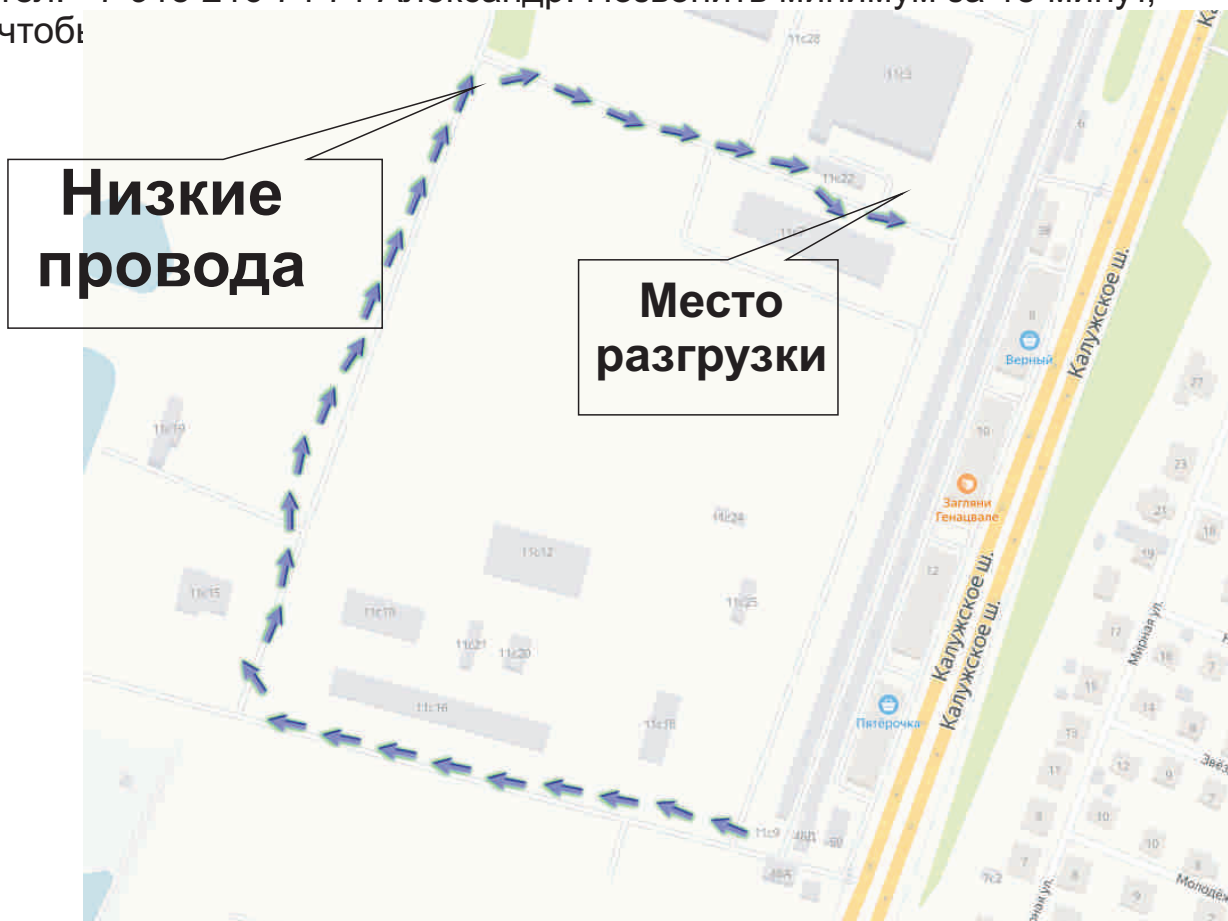

Заезд на территорию ФИАН со стороны Калужского шоссе.
При движении в Москву развернуться около Макдональдса,
или дальше под мостом после Троицка.
Не доезжая 100м до светофора, около д.48 - поворот направо -
проходная ФИАН.
тел. +7 915 216 74 71 Александр. Позвонить минимум за 15 минут,
чтобы:

Фото места поворота с Калужского Шоссе